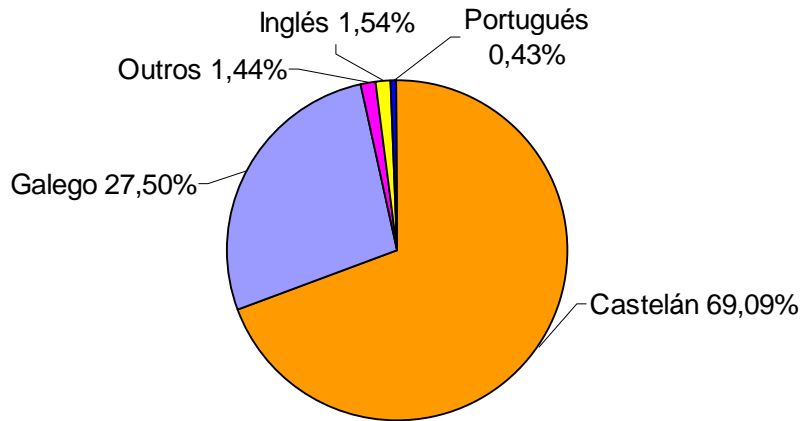

**Linguas da docencia das titulacións de grao e de 1º-2º ciclo no curso 2009-2010 (percentaxes sobre horas de docencia)**

**Linguas da docencia dos mestrados oficiais do curso 2009-2010 (percentaxes sobre horas de docencia)**