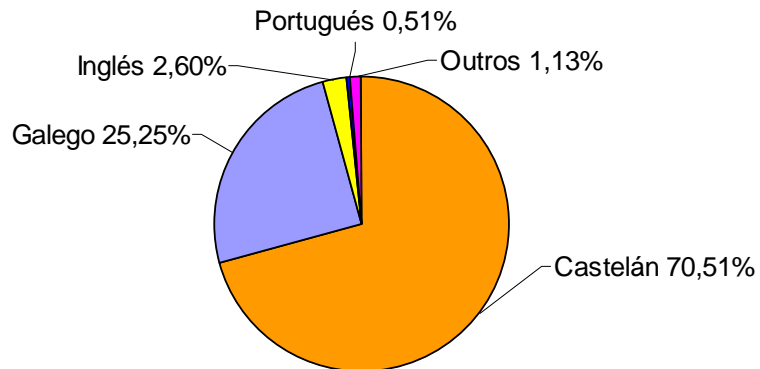

**Linguas da docencia das titulacións de grao e de 1º-2º ciclo no curso 2009-2010 (percentaxes sobre horas de docencia)**

**Linguas da docencia dos mestrados oficiais do curso 2009-2010 (percentaxes sobre horas de docencia)**