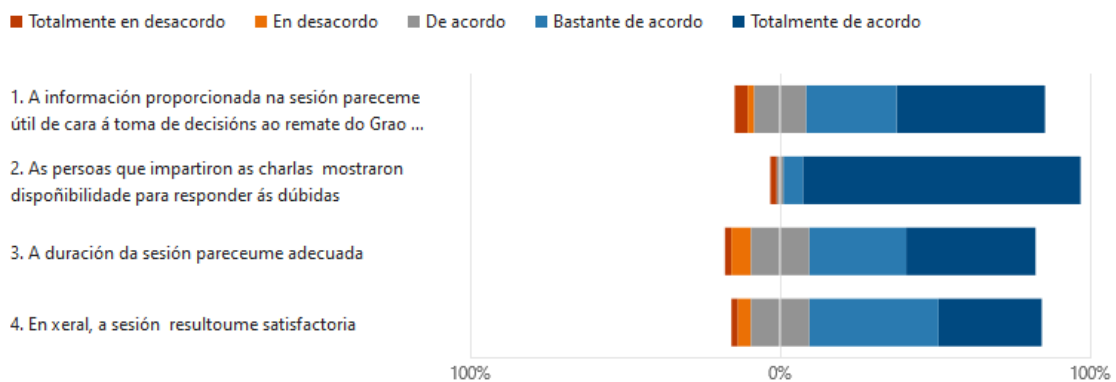

Enquisa valoración da charla sobre orientación ao remate do Grao en Psicoloxía 2022-23

Número de respostas: 48

1. Acordo coas seguintes afirmacións relativas á charla.:

P1: Totalmente en desacordo: 4.2%; en desacordo: 2.1%; nin en desacordo nin de acordo: 16,7%; de acordo: 29,2%; totalmente de acordo: 47,9%.

P2: Totalmente en desacordo: 2,1%; en desacordo: 2,1%; nin en desacordo nin de acordo: 0%; de acordo: 6,3%; totalmente de acordo: 89,6%.

P3: Totalmente en desacordo: 2,1%; en desacordo: 6,3%; nin en desacordo nin de acordo: 18,8%; de acordo: 31,3%; totalmente de acordo: 41,7%.