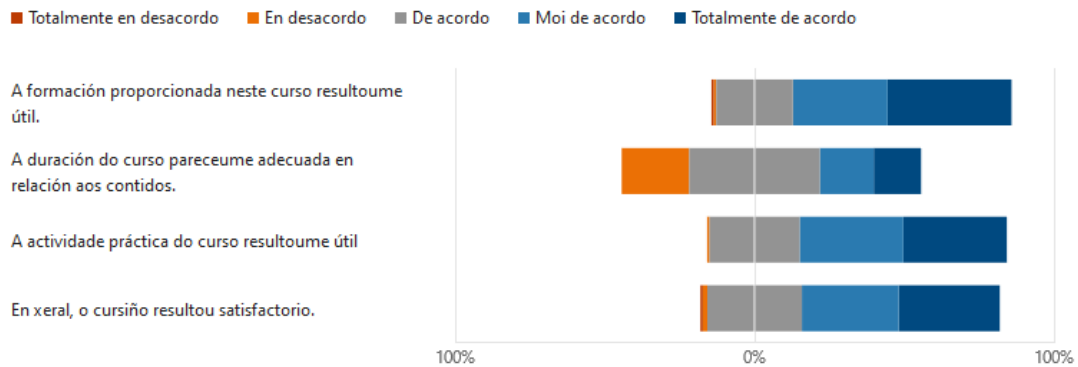

## **Enquisa de satisfacción curso de iniciación á biblioteca 1º Grao Psicoloxía** **2022-23**

Número de respostas: 133

### 1. Grao de acordo co Curso de iniciación á biblioteca para estudantes de 1º de Grao

P1: Totalmente en desacordo 0,8%; en desacordo 0,8%; de acordo 25,6%; moi de acordo 31,6%; totalmente de acordo 41,4%.