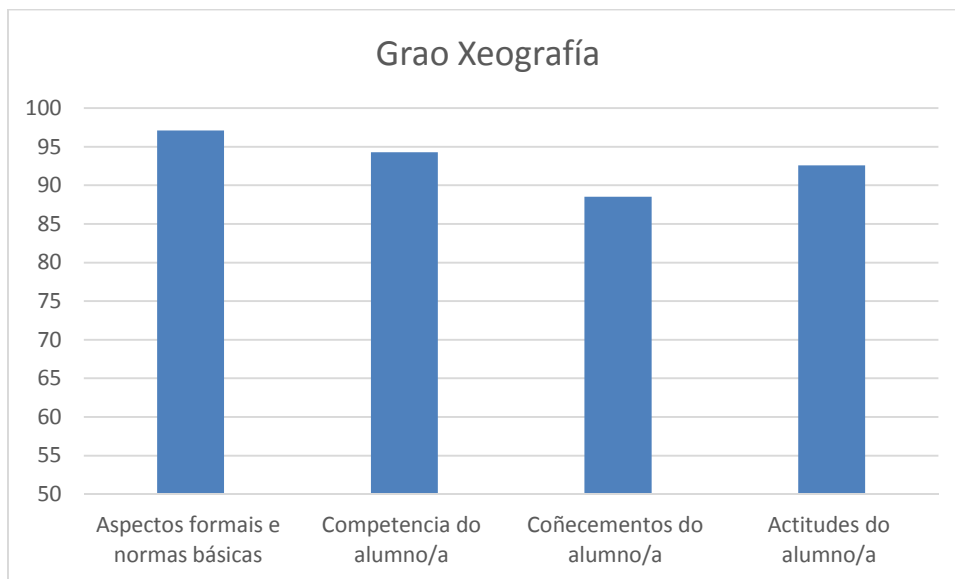

Grao en Xeografía

Curso 2018-2019

Enquisas aos titores profesionais

GRAO XEOGRAFÍA	
Aspectos formais e normas básicas	97,1
Competencia do alumno/a	94,3
Coñecementos do alumno/a	88,5
Actitudes do alumno/a	92,6

Enquisa ao alumnado

GRAO XEOGRAFÍA	
Avaliación do programa	90,3
Avaliación da titoria profesional	95,6
Avaliación da Tutoría Académica	93,4