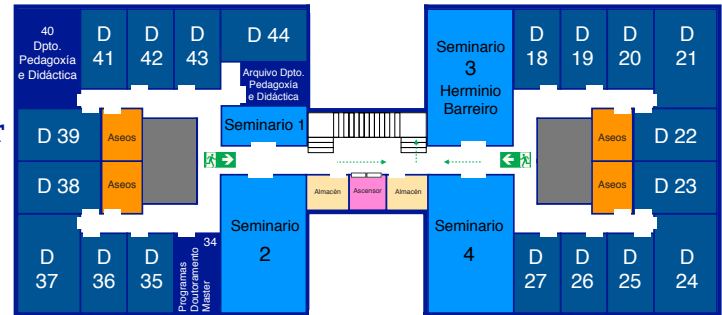

Facultade de Ciencias da Educación

Directorio Facultade de Ciencias da Educación	Módulo	Andar
Asuntos Económicos	C1	0
Aula - Laboratorio 8 de Investigación en Multimedia Educativa	A	0
Aula - Laboratorio 16 de Medios Informáticos	A	-1
Aulas módulo A: 3 / 4 / 5 / 6-7 / 8 / 9 / 10-11 / 14	A	0
Aulas módulo A: 15 / 16 / 17	A	-1
Aulas módulo C2: 1 / 2-3 / 4-5 / 6-7 / 10	C2	0
Biblioteca / Información / Depósito / Sala Consulta	C1	1
Cafetería	C1	0
Conserxería	C1	0
Decanato	A	-1
Departamento de Pedagogía e Didáctica (Secretaría) nº 40	A	1
Despachos módulo A: 18 ao 39	A	1
Despachos módulo A: 47 ao 74	A	2
Despachos módulo C2: 25 ao 29	C2	1
Despachos módulo C2: 49 ao 78	C2	2
Local Representantes de Estudiantes	A	0
Programas Doutoramento e Másteres nº 34	A	1
Responsable de Unidade	A	-1
Sala de estudo alumnado Facultade de Ciencias da Educación	A	0
Sala de Lectura	C2	-1
Sala de Lectura Biblioteca	C1	0
Sala de Xuntas	C1	0
Sala Frei Martín Sarmiento	A	0
Sala Viqueira	A	0
Salón de Actos	C1	0
Secretaría Decanato	A	-1
Seminario 1 nº 23	C2	1
Seminario 1 nº 42	A	1
Seminario 1 nº 56	C2	2
Seminario 1 nº 75	A	2
Seminario 2 "Lisardo Doval" nº 62	A	2
Seminario 2 nº 32	A	1
Seminario 2 nº 47	C2	2
Seminario 3 "Herminio Barreiro" nº 16	A	1
Seminario 3 "Laboratorio de e-Learning" nº 66	C2	2
Seminario 3 nº 46	A	2
Seminario 4 nº 29	A	1
Seminario 4 nº 59	A	2
Seminario 4 nº 72	C2	2
Servizo de Recursos Psicopedagóxicos nº 61	C2	2
Unidade de Investigación e Intervención en Dislexia nº 74	A	2

Módulo A

Andar 2

Andar 1

Andar 0

Vostede Está aquí

Andar -1

LEENDA: Aulas, Despachos, Administración, Biblioteca, Cafetería, Aseos, Ascensor, Almacén, Salidas emergencia