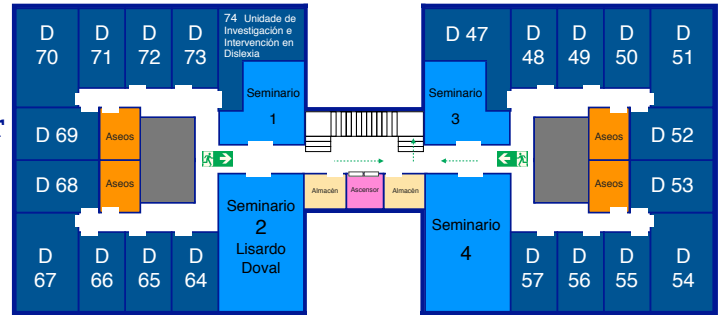

Facultade de Ciencias da Educación

Directorio Facultade de Ciencias da Educación	Módulo	Andar
Asuntos Económicos	C1	0
Aula - Laboratorio 8 de Investigación en Multimedia Educativa	A	0
Aula - Laboratorio 16 de Medios Informáticos	A	-1
Aulas módulo A: 3 / 4 / 5 / 6-7 / 8 / 9 / 10-11 / 14	A	0
Aulas módulo A: 15 / 16 / 17	A	-1
Aulas módulo C2: 1 / 2-3 / 4-5 / 6-7 / 10	C2	0
Biblioteca / Información / Depósito / Sala Consulta	C1	1
Cafetería	C1	0
Conserxería	C1	0
Decanato	A	-1
Departamento de Pedagogía e Didáctica (Secretaría) nº 40	A	1
Despachos módulo A: 18 ao 39	A	1
Despachos módulo A: 47 ao 74	A	2
Despachos módulo C2: 25 ao 29	C2	1
Despachos módulo C2: 49 ao 78	C2	2
Local Representantes de Estudiantes	A	0
Programas Doutoramento e Másteres nº 34	A	1
Responsable de Unidade	A	-1
Sala de estudo alumnado Facultade de Ciencias da Educación	A	0
Sala de Lectura	C2	-1
Sala de Lectura Biblioteca	C1	0
Sala de Xuntas	C1	0
Sala Frei Martín Sarmiento	A	0
Sala Viqueira	A	0
Salón de Actos	C1	0
Secretaría Decanato	A	-1
Seminario 1 nº 23	C2	1
Seminario 1 nº 42	A	1
Seminario 1 nº 56	C2	2
Seminario 1 nº 75	A	2
Seminario 2 "Lisardo Doval" nº 62	A	2
Seminario 2 nº 32	A	1
Seminario 2 nº 47	C2	2
Seminario 3 "Herminio Barreiro" nº 16	A	1
Seminario 3 "Laboratorio de e-Learning" nº 66	C2	2
Seminario 3 nº 46	A	2
Seminario 4 nº 29	A	1
Seminario 4 nº 59	A	2
Seminario 4 nº 72	C2	2
Servizo de Recursos Psicopedagóxicos nº 61	C2	2
Unidade de Investigación e Intervención en Dislexia nº 74	A	2

Módulo A

Andar 2

Andar 1

Andar 0

Vostede Está aquí

Andar -1

LEENDA: Aulas, Despachos, Administración, Biblioteca, Cafetería, Aseos, Ascensor, Almacén, Salidas emergencia