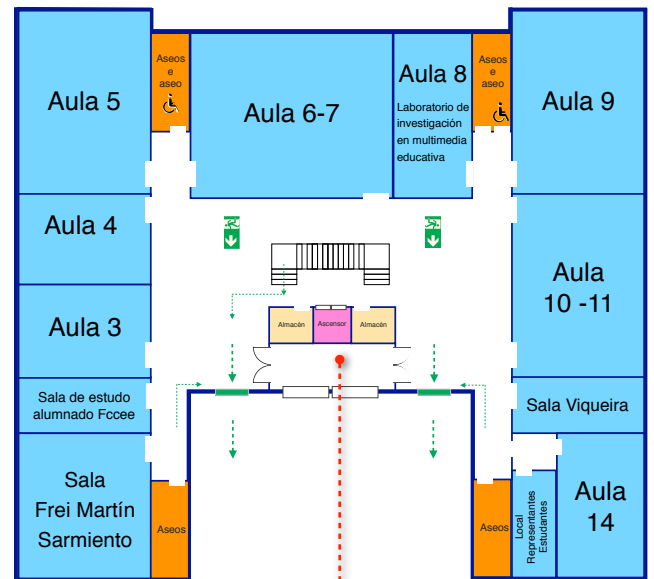

Facultade de Ciencias da Educación

Directorio Facultade de Ciencias da Educación	Módulo	Andar
Asuntos Económicos	C1	0
Aula - Laboratorio 8 de Investigación en Multimedia Educativa	A	0
Aula - Laboratorio 16 de Medios Informáticos	A	-1
Aulas módulo A: 3 / 4 / 5 / 6-7 / 8 / 9 / 10-11 / 14	A	0
Aulas módulo A: 15 / 16 / 17	A	-1
Aulas módulo C2: 1 / 2-3 / 4-5 / 6-7 / 10	C2	0
Biblioteca / Información / Depósito / Sala Consulta	C1	1
Cafetería	C1	0
Conserxería	C1	0
Decanato	A	-1
Departamento de Pedagogía e Didáctica (Secretaría) nº 40	A	1
Despachos módulo A: 18 ao 39	A	1
Despachos módulo A: 47 ao 74	A	2
Despachos módulo C2: 25 ao 29	C2	1
Despachos módulo C2: 49 ao 78	C2	2
Local Representantes de Estudiantes	A	0
Programas Doutoramento e Másteres nº 34	A	1
Responsable de Unidade	A	-1
Sala de estudo alumnado Facultade de Ciencias da Educación	A	0
Sala de Lectura	C2	-1
Sala de Lectura Biblioteca	C1	0
Sala de Xuntas	C1	0
Sala Frei Martín Sarmiento	A	0
Sala Viqueira	A	0
Salón de Actos	C1	0
Secretaría Decanato	A	-1
Seminario 1 nº 23	C2	1
Seminario 1 nº 42	A	1
Seminario 1 nº 56	C2	2
Seminario 1 nº 75	A	2
Seminario 2 "Lisardo Doval" nº 62	A	2
Seminario 2 nº 32	A	1
Seminario 2 nº 47	C2	2
Seminario 3 "Herminio Barreiro" nº 16	A	1
Seminario 3 "Laboratorio de e-Learning" nº 66	C2	2
Seminario 3 nº 46	A	2
Seminario 4 nº 29	A	1
Seminario 4 nº 59	A	2
Seminario 4 nº 72	C2	2
Servizo de Recursos Psicopedagóxicos nº 61	C2	2
Unidade de Investigación e Intervención en Dislexia nº 74	A	2

Módulo A

Andar 2

Andar 1

Andar 0

Vostede Está aquí

Andar -1

LEENDA: Aulas, Despachos, Administración, Biblioteca, Cafetería, Aseos, Ascensor, Almacén, Salidas emergencia