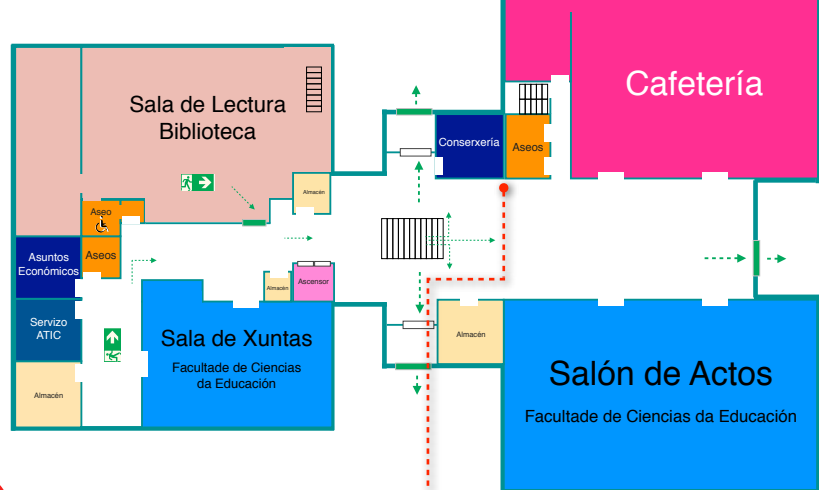

Facultade de Ciencias da Educación

Directorio Facultade de Ciencias da Educación	Módulo	Andar
Asuntos Económicos	C1	0
Aula - Laboratorio 8 de Investigación en Multimedia Educativa	A	0
Aula - Laboratorio 16 de Medios Informáticos	A	-1
Aulas módulo A: 3 / 4 / 5 / 6-7 / 8 / 9 / 10-11 / 14	A	0
Aulas módulo A: 15 / 16 / 17	A	-1
Aulas módulo C2: 1 / 2-3 / 4-5 / 6-7 / 10	C2	0
Biblioteca / Información / Depósito / Sala Consulta	C1	1
Cafetería	C1	0
Conserxería	C1	0
Decanato	A	-1
Departamento de Pedagogía e Didáctica (Secretaría) nº 40	A	1
Despachos módulo A: 18 ao 39	A	1
Despachos módulo A: 47 ao 74	A	2
Despachos módulo C2: 25 ao 29	C2	1
Despachos módulo C2: 49 ao 78	C2	2
Local Representantes de Estudiantes	A	0
Programas Doutoramento e Másteres nº 34	A	1
Responsable de Unidade	A	-1
Sala de estudo alumnado Facultade de Ciencias da Educación	A	0
Sala de Lectura	C2	-1
Sala de Lectura Biblioteca	C1	0
Sala de Xuntas	C1	0
Sala Frei Martín Sarmiento	A	0
Sala Viqueira	A	0
Salón de Actos	C1	0
Secretaría Decanato	A	-1
Seminario 1 nº 23	C2	1
Seminario 1 nº 42	A	1
Seminario 1 nº 56	C2	2
Seminario 1 nº 75	A	2
Seminario 2 "Lisardo Doval" nº 62	A	2
Seminario 2 nº 32	A	1
Seminario 2 nº 47	C2	2
Seminario 3 "Herminio Barreiro" nº 16	A	1
Seminario 3 "Laboratorio de e-Learning" nº 66	C2	2
Seminario 3 nº 46	A	2
Seminario 4 nº 29	A	1
Seminario 4 nº 59	A	2
Seminario 4 nº 72	C2	2
Servizo de Recursos Psicopedagóxicos nº 61	C2	2
Unidade de Investigación e Intervención en Dislexia nº 74	A	2

Módulo C1

Andar 1

Andar 0

Andar -1

LEENDA: Aulas Despachos Administración Biblioteca Cafetería Aseos Ascensor Almacén Salidas emergencia