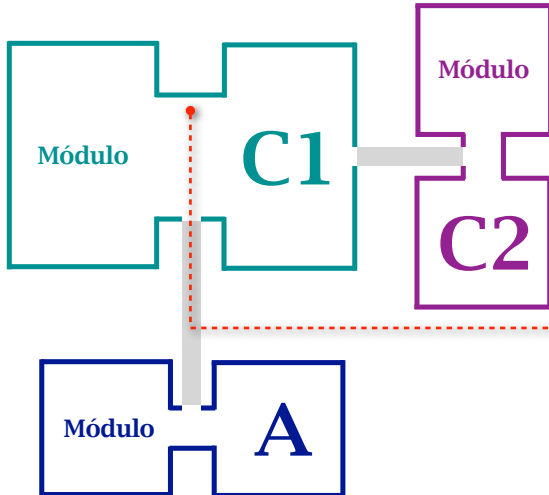

Facultade de Ciencias da Educación

Directorio Facultade de Ciencias da Educación	Módulo	Andar
Asuntos Económicos	C1	0
Aula - Laboratorio 8 de Investigación en Multimedia Educativa	A	0
Aula - Laboratorio 16 de Medios Informáticos	A	-1
Aulas módulo A: 3 / 4 / 5 / 6-7 / 8 / 9 / 10-11 / 14	A	0
Aulas módulo A: 15 / 16 / 17	A	-1
Aulas módulo C2: 1 / 2-3 / 4-5 / 6-7 / 10	C2	0
Biblioteca / Información / Depósito / Sala Consulta	C1	1
Cafetería	C1	0
Conserxería	C1	0
Decanato	A	-1
Departamento de Pedagogía e Didáctica (Secretaría) nº 40	A	1
Despachos módulo A: 18 ao 39	A	1
Despachos módulo A: 47 ao 74	A	2
Despachos módulo C2: 25 ao 29	C2	1
Despachos módulo C2: 49 ao 78	C2	2
Local Representantes de Estudiantes	A	0
Programas Doutoramento e Másteres nº 34	A	1
Responsable de Unidade	A	-1
Sala de estudo alumnado Facultade de Ciencias da Educación	A	0
Sala de Lectura	C2	-1
Sala de Lectura Biblioteca	C1	0
Sala de Xuntas	C1	0
Sala Frei Martín Sarmiento	A	0
Sala Viqueira	A	0
Salón de Actos	C1	0
Secretaría Decanato	A	-1
Seminario 1 nº 23	C2	1
Seminario 1 nº 42	A	1
Seminario 1 nº 56	C2	2
Seminario 1 nº 75	A	2
Seminario 2 "Lisardo Doval" nº 62	A	2
Seminario 2 nº 32	A	1
Seminario 2 nº 47	C2	2
Seminario 3 "Herminio Barreiro" nº 16	A	1
Seminario 3 "Laboratorio de e-Learning" nº 66	C2	2
Seminario 3 nº 46	A	2
Seminario 4 nº 29	A	1
Seminario 4 nº 59	A	2
Seminario 4 nº 72	C2	2
Servizo de Recursos Psicopedagóxicos nº 61	C2	2
Unidade de Investigación e Intervención en Dislexia nº 74	A	2

Módulo C1

Andar 1

Andar 0

Andar -1

LEENDA: Aulas Despachos Administración Biblioteca Cafetería Aseos Ascensor Almacén Salidas emergencia