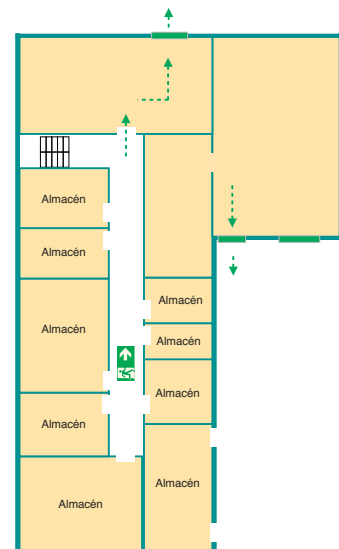

Facultade de Ciencias da Educación

Directorio Facultade de Ciencias da Educación	Módulo	Andar
Asuntos Económicos	C1	0
Aula - Laboratorio 8 de Investigación en Multimedia Educativa	A	0
Aula - Laboratorio 16 de Medios Informáticos	A	-1
Aulas módulo A: 3 / 4 / 5 / 6-7 / 8 / 9 / 10-11 / 14	A	0
Aulas módulo A: 15 / 16 / 17	A	-1
Aulas módulo C2: 1 / 2-3 / 4-5 / 6-7 / 10	C2	0
Biblioteca / Información / Depósito / Sala Consulta	C1	1
Cafetería	C1	0
Conserxería	C1	0
Decanato	A	-1
Departamento de Pedagogía e Didáctica (Secretaría) nº 40	A	1
Despachos módulo A: 18 ao 39	A	1
Despachos módulo A: 47 ao 74	A	2
Despachos módulo C2: 25 ao 29	C2	1
Despachos módulo C2: 49 ao 78	C2	2
Local Representantes de Estudiantes	A	0
Programas Doutoramento e Másteres nº 34	A	1
Responsable de Unidade	A	-1
Sala de estudo alumnado Facultade de Ciencias da Educación	A	0
Sala de Lectura	C2	-1
Sala de Lectura Biblioteca	C1	0
Sala de Xuntas	C1	0
Sala Frei Martín Sarmiento	A	0
Sala Viqueira	A	0
Salón de Actos	C1	0
Secretaría Decanato	A	-1
Seminario 1 nº 23	C2	1
Seminario 1 nº 42	A	1
Seminario 1 nº 56	C2	2
Seminario 1 nº 75	A	2
Seminario 2 "Lisardo Doval" nº 62	A	2
Seminario 2 nº 32	A	1
Seminario 2 nº 47	C2	2
Seminario 3 "Herminio Barreiro" nº 16	A	1
Seminario 3 "Laboratorio de e-Learning" nº 66	C2	2
Seminario 3 nº 46	A	2
Seminario 4 nº 29	A	1
Seminario 4 nº 59	A	2
Seminario 4 nº 72	C2	2
Servizo de Recursos Psicopedagóxicos nº 61	C2	2
Unidade de Investigación e Intervención en Dislexia nº 74	A	2

Módulo C1

Andar 1

Andar 0

Andar -1

LEENDA: Aulas Despachos Administración Biblioteca Cafetería Aseos Ascensor Almacén Salidas emergencia