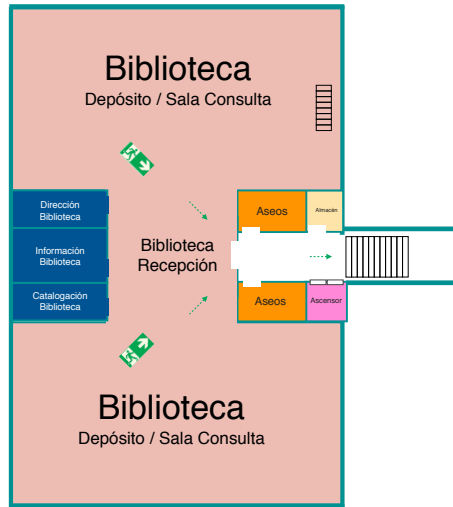

Facultade de Ciencias da Educación

Directorio Facultade de Ciencias da Educación	Módulo	Andar
Asuntos Económicos	C1	0
Aula - Laboratorio 8 de Investigación en Multimedia Educativa	A	0
Aula - Laboratorio 16 de Medios Informáticos	A	-1
Aulas módulo A: 3 / 4 / 5 / 6-7 / 8 / 9 / 10-11 / 14	A	0
Aulas módulo A: 15 / 16 / 17	A	-1
Aulas módulo C2: 1 / 2-3 / 4-5 / 6-7 / 10	C2	0
Biblioteca / Información / Depósito / Sala Consulta	C1	1
Cafetería	C1	0
Conserxería	C1	0
Decanato	A	-1
Departamento de Pedagogía e Didáctica (Secretaría) nº 40	A	1
Despachos módulo A: 18 ao 39	A	1
Despachos módulo A: 47 ao 74	A	2
Despachos módulo C2: 25 ao 29	C2	1
Despachos módulo C2: 49 ao 78	C2	2
Local Representantes de Estudiantes	A	0
Programas Doutoramento e Másteres nº 34	A	1
Responsable de Unidade	A	-1
Sala de estudo alumnado Facultade de Ciencias da Educación	A	0
Sala de Lectura	C2	-1
Sala de Lectura Biblioteca	C1	0
Sala de Xuntas	C1	0
Sala Frei Martín Sarmiento	A	0
Sala Viqueira	A	0
Salón de Actos	C1	0
Secretaría Decanato	A	-1
Seminario 1 nº 23	C2	1
Seminario 1 nº 42	A	1
Seminario 1 nº 56	C2	2
Seminario 1 nº 75	A	2
Seminario 2 "Lisardo Doval" nº 62	A	2
Seminario 2 nº 32	A	1
Seminario 2 nº 47	C2	2
Seminario 3 "Herminio Barreiro" nº 16	A	1
Seminario 3 "Laboratorio de e-Learning" nº 66	C2	2
Seminario 3 nº 46	A	2
Seminario 4 nº 29	A	1
Seminario 4 nº 59	A	2
Seminario 4 nº 72	C2	2
Servizo de Recursos Psicopedagóxicos nº 61	C2	2
Unidade de Investigación e Intervención en Dislexia nº 74	A	2

Módulo C1

Andar 1

Andar 0

Andar -1

LEENDA: Aulas Despachos Administración Biblioteca Cafetería Aseos Ascensor Almacén Salidas emergencia